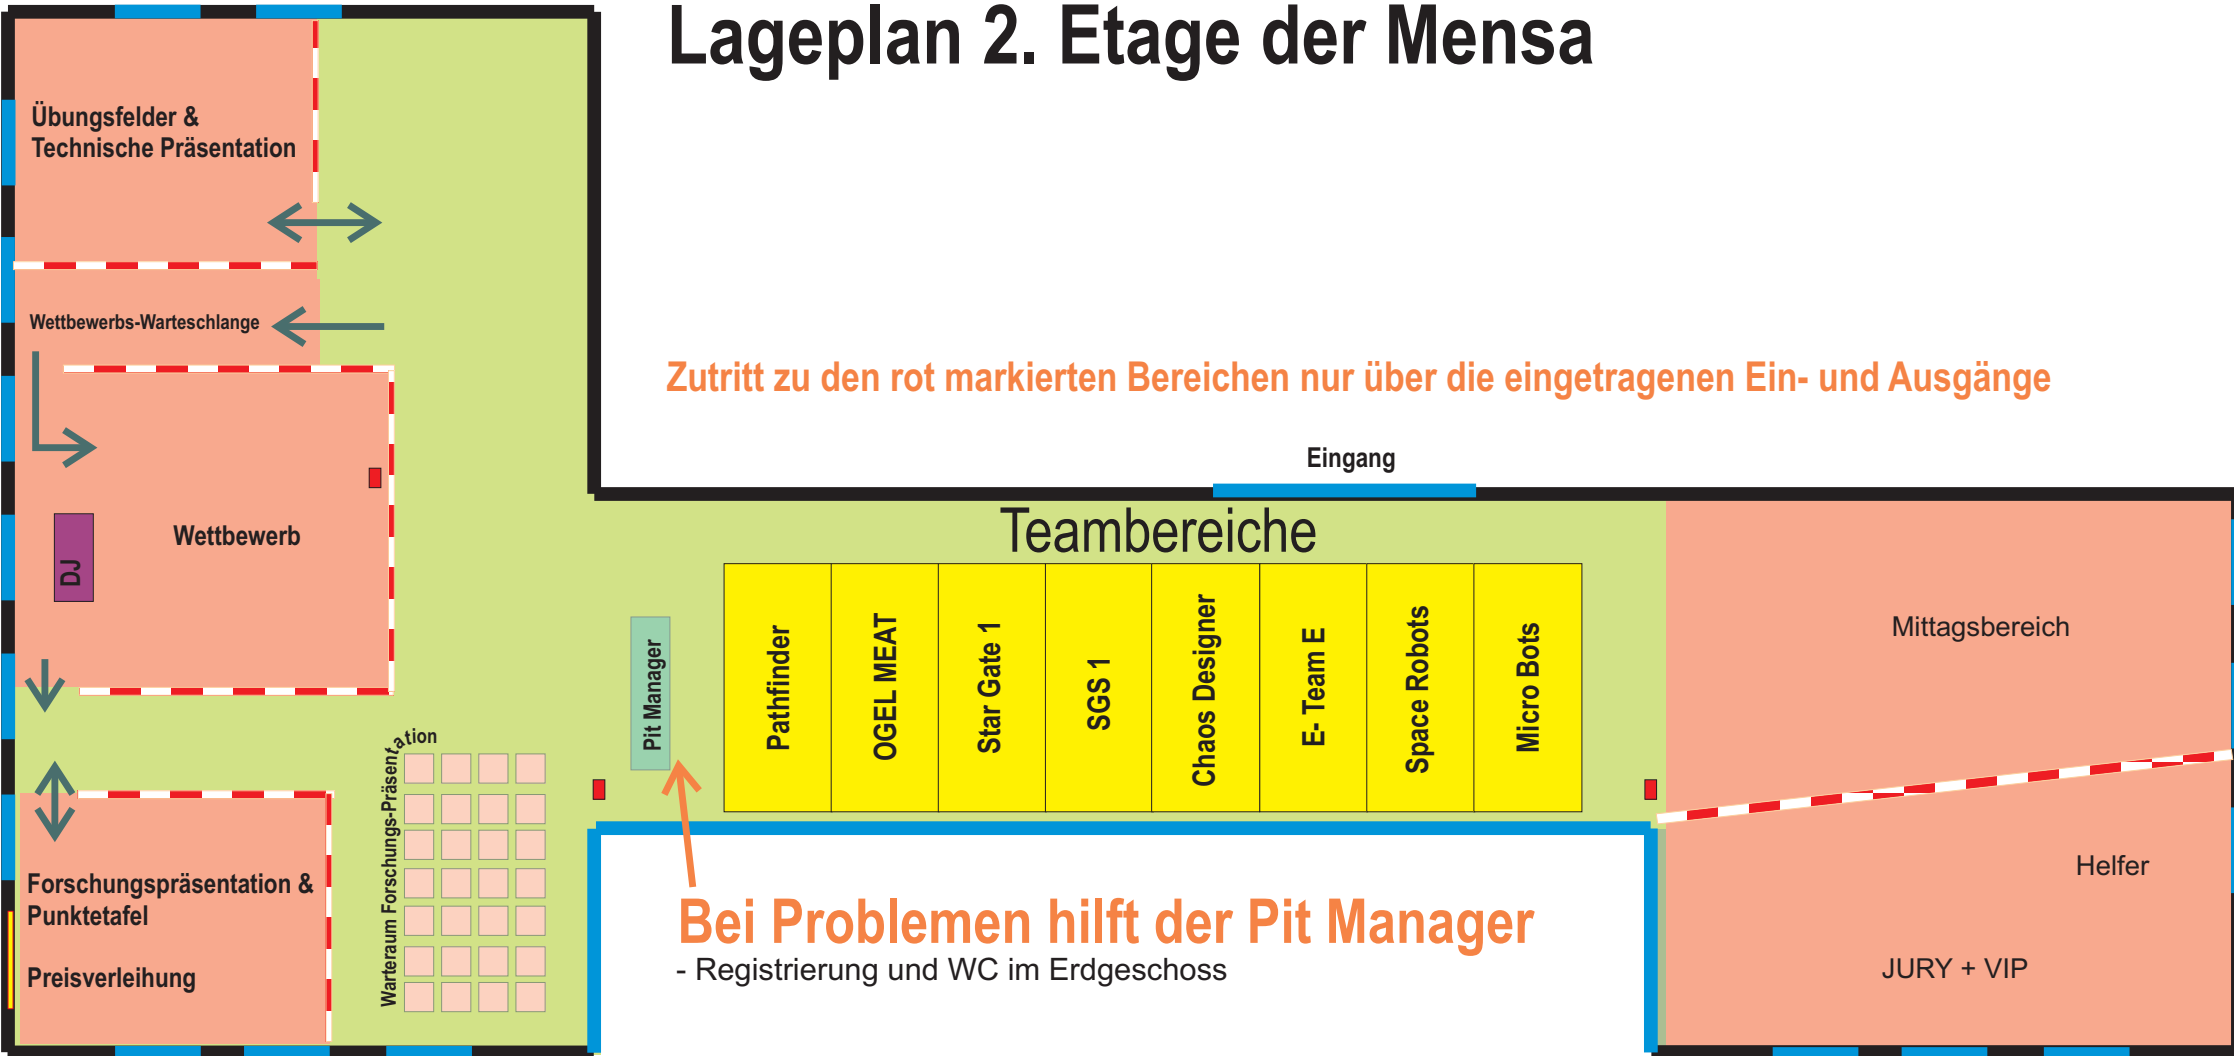

Lageplan 2. Etage der Mensa

Zutritt zu den rot markierten Bereichen nur über die eingetragenen Ein- und Ausgänge

Eingang

Teambereiche

Pit Manager

Pathfinder

OGEL MEAT

Star Gate 1

SGS 1

Chaos Designer

E-Team E

Space Robots

Micro Bots

Mittagsbereich

Helfer

JURY + VIP

Bei Problemen hilft der Pit Manager

- Registrierung und WC im Erdgeschoss