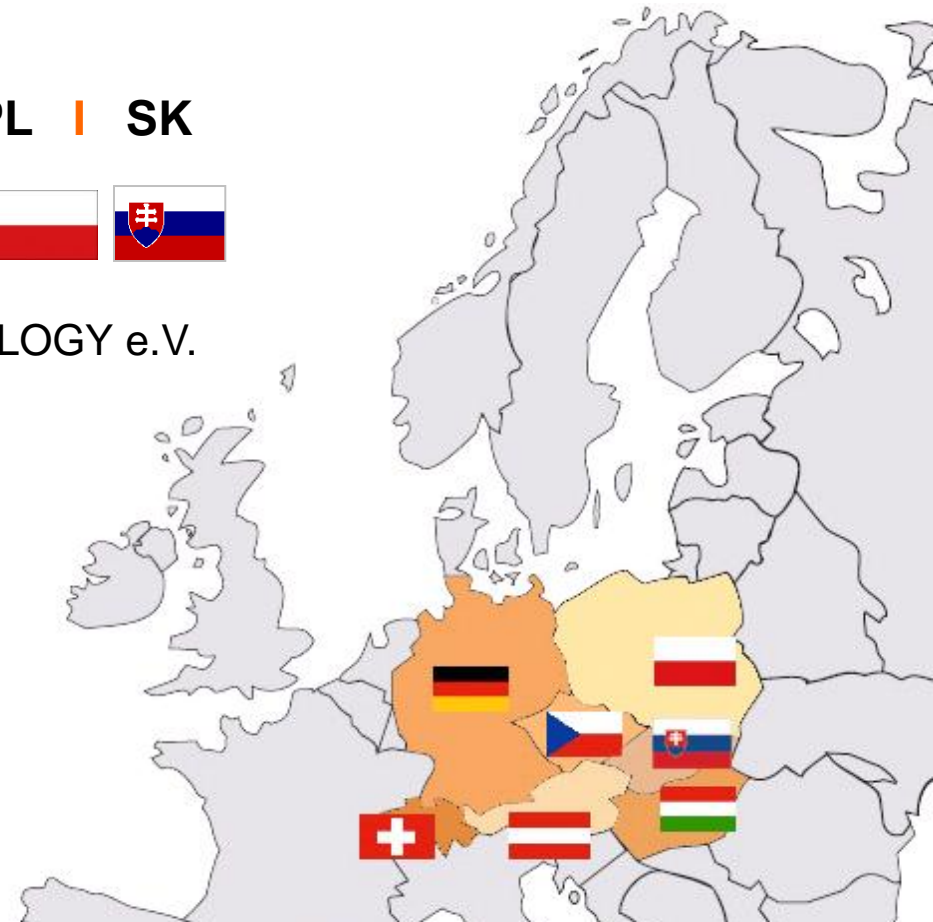

Verschiedene Berichte:

SF: FLL Finale 2008 in Zürich

ZDF: FLL Finale 2006 in Magdeburg

FLL International

Im Jahr 2009 nahmen ca. 14.725 Teams aus 56 Ländern der Welt an FLL teil.

Auszug

Australien | Brasilien | Chile | China | Dänemark | Deutschland | Finnland | Frankreich | Großbritannien | Holland | Indien | Israel | Japan | Jordanien | Kanada | Mexiko | Neuseeland | Norwegen | Österreich | Polen | Portugal | Saudi Arabien | Schweden | Schweiz | Spanien | Südafrika | Tschechische Republik | Türkei | Ungarn | USA uvm.

FIRST LEGO League Zentraleuropa

D | A | CH | H | CZ | PL | SK

veranstaltet von: HANDS on TECHNOLOGY e.V.
feiert das 10 jährige Jubiläum.

www.firstlegoleague.de

www.hands-on-technology.de

Entwicklung FLL Zentraleuropa